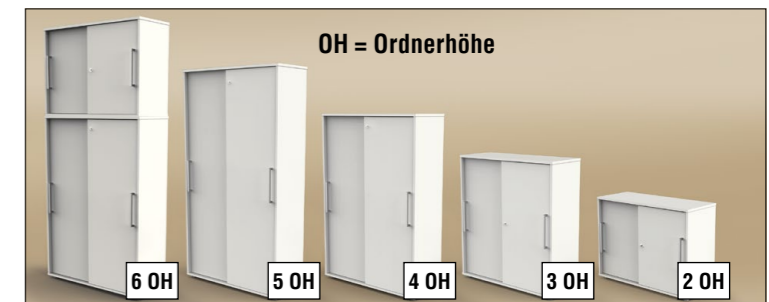

elektrisch
höhenverstellbar
von 72 – 120 cm

Konferenztisch

18	Konferenztisch 250 x 100 cm	
	weiß	10306010
	grafit	10306112

Sideboard

Das Sideboard mit Sichtrückwand hat 2 Schiebetüren und mittig 3 Schubladen mit Push-To-Open-Funktion. Hinter den Türen befinden sich jeweils zwei Ordnerfächer.

Schiebetüren-Schränke

Die Schiebetüren gestatten eine platzsparende Aufstellung der Schränke. Sie sind abschließbar und mit Edelstahlgriffen versehen. Jede gewünschte Höhe von 2 OH bis max. 7 OH ist möglich: Die Schränke 2 OH und 3 OH sind stapelbar. Die Schränke sind mit einer Sichtrückwand ausgestattet für eine freie Aufstellung im Raum, des Weiteren sind HöhenausgleichsfüÙe vorhanden. Die Schiebetüren-Schränke sind mit Stahlböden ausgestattet. Die Tragkraft ist weitaus höher als die der üblichen Holzböden.