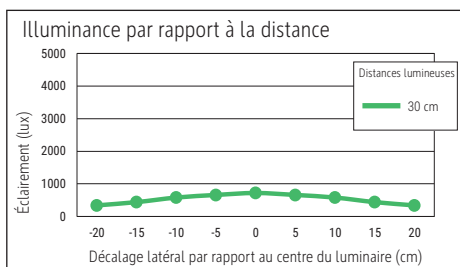

Luminaire de bureau LED MAULstarlet

- **Luminaire design : look rétro attrayant**
- **Très économique : technologie LED moderne, très haute efficacité énergétique**
- **Longue durée de vie de l'ampoule**
- **Socle solide, laqué**
- **Concept technique de sécurité signé MAUL**
- **Forme compacte : peu encombrant et maniable**
- Compatibilité Smart Home avec ampoule appropriée
- Douille d'ampoule : culot E27
- Indice de protection IP20
- Source lumineuse remplaçable
- Emballage recyclable

Éclairage du luminaire:	720 lux à 30 cm de distance
Température de couleur par source lum:	3.000 Kelvin (blanc chaud)
Nombre de sources lumineuses:	1
Classe énergétique par source lum:	G (spectre A à G)
Consommation pondérée par source lum:	3 kWh/1000 h
Durée de vie L70B50 par source lum:	20.000 h
Flux lumineux utile par source lum:	250 Lumen
Support:	socle
Matériau:	Tête : métal - Bras : métal - Socle : métal
Dimensions:	Hauteur : 41 cm - Tête : Ø 9.5 x 12 cm - Bras : bras inférieur de 31 cm - Support : 19 x 15.6 cm
Mouvement:	Tête : inclinable, orientable
Positionnement du commutateur:	Cordon

- Garantie: 2 ans