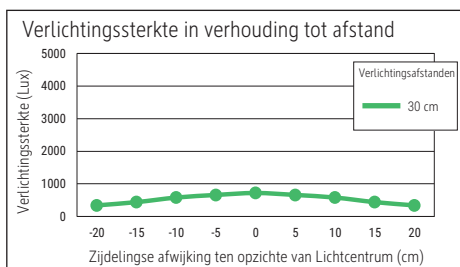

Bureaulamp LED MAULstarlet

- **Designlamp: Aantrekkelijke retro-look**
- **Extreem zuinig: Moderne LED-techniek, hoge energie-efficiëntie**
- **Lange levensduur van de lichtbron**
- **Stevige, gelakte voet**
- **Technisch veiligheidsconcept Made by MAUL**
- **Compacte vorm: ruimtebesparend en handig**

- Smart Home geschikt met passend lichtmiddel
- Lampfitting: Fitting E27
- Beschermingsgraad IP20
- Vervanging van lichtbron mogelijk
- Recyclebare verpakking

Lichtsterkte lamp:	720 lux op 30 cm afstand
Kleurtemperatuur (per lichtbron)	3.000 Kelvin (warm wit)
Aantal lichtbronnen:	1
Energie-efficiëntieklasse (per lichtbron)	G (spectrum A tot G)
Gewogen energieverbruik (per lichtbron)	3 kWh/1000 h
Levensduur L70B50 (per lichtbron)	20.000 h
Nuttige lichtstroom (per lichtbron)	250 Lumen
Voet:	standvoet
Materiaal:	Kop: metaal - Arm: metaal - Voet: metaal
Afmetingen:	Hoogte: 41 cm - Kop: Ø 9.5 x 12 cm - Arm: armlengte onder 31 cm - Voet: 19 x 15.6 cm
Mobiliteit:	Kop: kantelbaar, draaibaar
Schakelaarpositie:	cabl

- garantie: 2 jaar