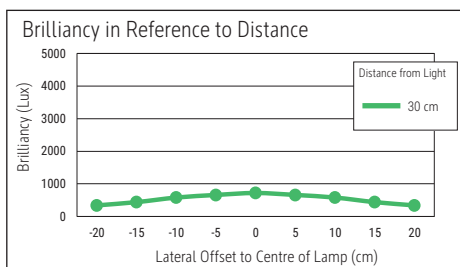

LED desk lamp MAULstarlet

- **Design lamp: Attractive retro look**
- **Extremely economical: Latest LED technology, high energy efficiency**
- **Long living bulb**
- **Sturdy lacquered base**
- **Technical safety concept Made by MAUL**
- **Compact design: Space-saving and handy**
- Suitable for smart home if used with an appropriate bulb
- Lamp holder: Socket E27
- Protection rating IP20
- Light source replaceable
- Recyclable packaging

Illuminance of the :	720 lux illuminance at 30 cm distance
Colour temperature per light source:	3.000 Kelvin (warm white)
Number of light sources:	1
Energy efficiency class per light source:	G (spectrum A to G)
Weighted energy consumption per light source:	3 kWh/1000 h
Service life L70B50 per light source:	20.000 h
Useful luminous flux per light source:	250 Lumen
Base:	base
Material:	Head: metal - Arm: metal - Foot: metal
Dimensions:	Height: 41 cm - Head: Ø 9.5 x 12 cm - Arm: lower arm length 31 cm - Base: 19 x 15.6 cm
Movement:	Head: inclinable, rotatable
Position of the switch:	cable

- **Guarantee: 2 years**