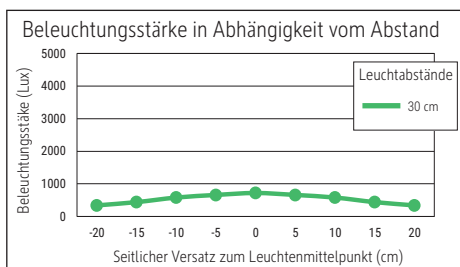

LED-Tischleuchte MAULstarlet

- **Designleuchte: Attraktiver Retro-Look**
- **Extrem sparsam: Moderne LED-Technik, hohe Energie-Effizienz**
- **Lange Lebensdauer des Leuchtmittels**
- **Stabiler Standfuß, lackiert**
- **Technisches Sicherheitskonzept Made by MAUL**
- **Kompakte Form: Platzsparend und handlich**
- Smart Home fähig mit passendem Leuchtmittel
- Lampenfassung: Sockel E27
- Schutzart IP20
- Austausch Lichtquelle möglich
- Verpackung recycelbar

Beleuchtungsstärke Leuchte:	720 Lux bei 30 cm Abstand
Farbtemperatur (je Lichtquelle):	3.000 Kelvin (warmweiß)
Anzahl Lichtquellen:	1
Energieeffizienzklasse (je Lichtquelle):	G (Spektrum A bis G)
Gewichteter Energieverbrauch (je Lichtquelle):	3 kWh/1000 h
Lebensdauer L70B50 (je Lichtquelle):	20.000 h
Nutzlichtstrom (je Lichtquelle):	250 Lumen
Fuß:	Standfuß
Material:	Kopf: Metall - Arm: Metall - Standfuß: Metall
Maße:	Höhe: 41 cm - Kopf: Ø 9.5 x 12 cm - Arm: Länge unten 31 cm - Fuß: 19 x 15.6 cm
Bewegung:	Kopf: Neigbar, Drehbar
Position Schalter:	Kabel

- **Garantie: 2 Jahre**