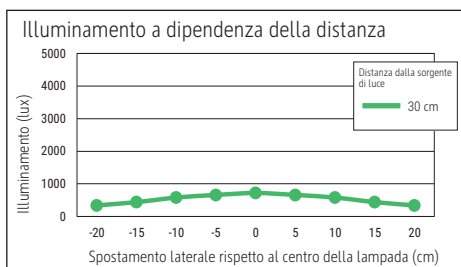

Lampada a LED da scrivania MAULstarlet

- **Modello da design: un eye-catcher in ogni colore**
- **Consumo energetico estremamente basso: LED di ultima generazione, alta efficienza energetica**
- **Supporto stabile, laccato**
- **Concetto di sicurezza tecnica Made by MAUL**
- **Forma compatta: salvaspazio e maneggevole**
- Capace di Smart Home con sorgente luminosa abbinata
- Portalampada: adattatore E27
- Grado di protezione IP20
- Sorgente luminosa sostituibili
- Confezione riciclabile

Luminosità della lampada:	720 lux a 30 cm di distanza
Temperatura di colore (per sorgente luminosa):	3.000 Kelvin (luce calda)
Numero di sorgenti luminose:	1
Classe di efficienza energetica (per sorgente luminosa):	G (scala da A a G)
Consumo ponderato di energia (per sorgente luminosa):	3 kWh/1000 h
Durata L70B50 (per sorgente luminosa):	20.000 h
Flusso luminoso utile fonte (per sorgente luminosa):	250 Lumen
Base:	con base
Materiale:	Testa: metallo - Braccio: metallo - Piedistallo:metallo
Dimensioni:	Altezza: 41 cm - Testa: Ø 9.5 x 12 cm - Braccio: lunghezza inferiore 31 cm - Base: 19 x 15.6 cm
Mobilità:	Testa: inclinabile, ruotabile
Posizione dell'interruttore:	Cavo

- **Garanzia: 2 anni**