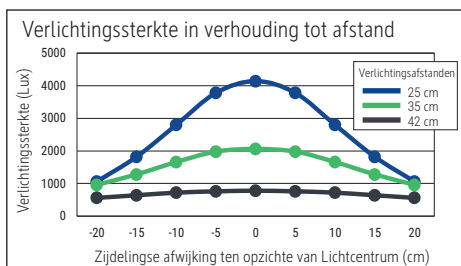

Bureaulamp LED MAULbusiness

- **De designklassieker met LED-techniek**
- **Verlicht overal: Extreem groot bereik dankzij lange dubbele arm**
- **Ononderbroken schrijven: Altijd schaduvrij licht van boven**
- **Extreem zuinig: Moderne LED-techniek**
- **Klemmen of plaatsen: Inclusief metalen klemvoet als alternatief**
- **Technisch veiligheidsconcept Made by MAUL**
- Praktisch: Diffusor voor geringe schaduwvorming
- Beschermingsgraad IP20
- Vervanging van lichtbron en voorschakelapparaat mogelijk
- Milieuvriendelijke recyclebare verpakking, zonder plastic