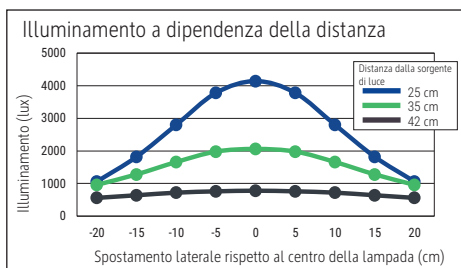

Lampada a LED da scrivania MAULbusiness

- **Lampada di design classico ora anche a LED**
- **Ampio raggio d'azione grazie al doppio braccio lungo**
- **Scrivere senza disturbi: illuminazione dall'alto priva di ombra**
- **Consumo energetico estremamente basso: LED di ultima generazione**
- **Morsetto o supporto: incluso piede di morsetto in metallo come alternativa**
- **Concetto di sicurezza tecnica Made by MAUL**
- Pratico: diffusore per una minima proiezione d'ombra
- Grado di protezione IP20
- Sorgente luminosa e alimentatore sostituibili
- Ecologico Confezione riciclabile, privo di plastica