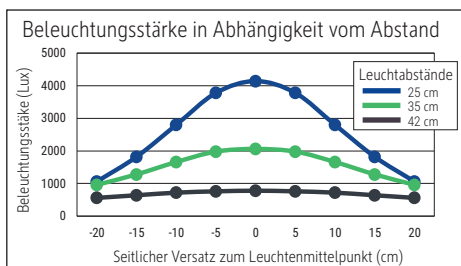

LED-Tischleuchte MAULbusiness

- **Der Design-Klassiker mit LED-Technik**
- **Leuchtet überall: Extrem großer Aktionsradius durch langen Doppelarm**
- **Störungsfreies Schreiben: Licht immer schattenfrei von oben**
- **Extrem sparsam: Moderne LED-Technik**
- **Klemmen oder Stellen: Inkl. Metall-Klemmfuß als Alternative**
- **Technisches Sicherheitskonzept Made by MAUL**
- Praktisch: Diffusor für geringen Schattenwurf
- Schutzart IP20
- Austausch Lichtquelle und Betriebsgerät möglich
- Umweltschonende Verpackung recycelbar, frei von Kunststoff