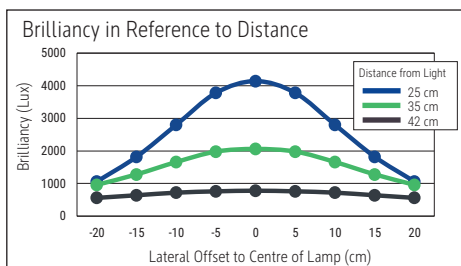

LED desk lamp MAULbusiness

- **The design classic with LED technology**
- **Illuminates everywhere: The long double arm provides an extremely large illumination radius**
- **Interference-free writing: Shadowless lighting from the top**
- **Extremely economical: Latest LED technology**
- **Variable: Metal desk clamp included as an alternative to the foot**
- **Technical safety concept Made by MAUL**
- Convenient: Diffuser for reduction of shades
- Protection rating IP20
- Light source and operating device replaceable
- Environmentally friendly recyclable packaging, free of plastic