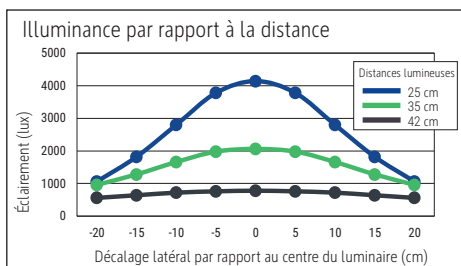

Luminaire de bureau LED MAULbusiness

- **Le classique de design, avec technologie LED**
- **Éclaire partout : rayon d'action particulièrement important grâce à son long bras double**
- **Écrire sans fatigue : la lumière vient d'en haut et ne jette pas d'ombre**
- **Très économique : technologie LED moderne**
- **Pincer ou poser : pince métallique incluse comme alternative au pied**
- **Concept technique de sécurité signé MAUL**
- Agréable : diffuseur pour réduire les ombres
- Indice de protection IP20
- Source lumineuse et appareil de commande remplaçables
- Emballage recyclable